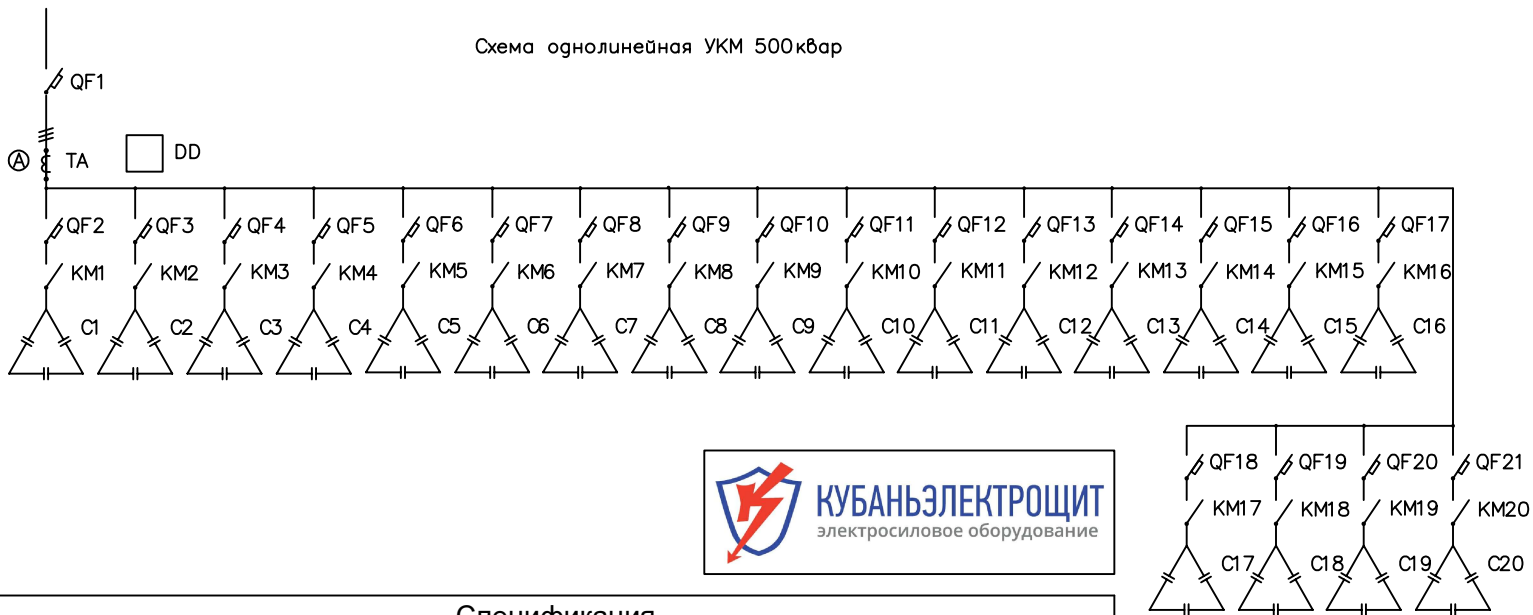

Схема однолинейная УKM 500квар

Спецификация

#	Обозначение	Наименование	Тип	Номер	Ед. изм.	Кол-во	Примечание
1	QF1	Выкл. авт. 1000А	ВА53-41	б/н	шт.	1	
2	ТА	Тр-р тока 1000/5А	Т-0,66			1	
3	А	Амперметр 1000/5	Э8030			1	
4	DD	Регулятор к-та мощ-ти	Lovato	б/н	шт.	1	
5	QF2-QF21	Выкл. авт. 50А	ВА-101 3P	б/н	шт.	20	
6	KM1-KM20	Контактор 65А	KM-102	б/н	шт.	20	
7	C1-C20	Конденсатор 25квар		б/н	шт.	20	
8		Выкл. авт. 10А	ВА-101	б/н	шт.	1	На схеме не обозначены
9		Выкл. авт. 1А	ВА-101	б/н	шт.	22	На схеме не обозначены