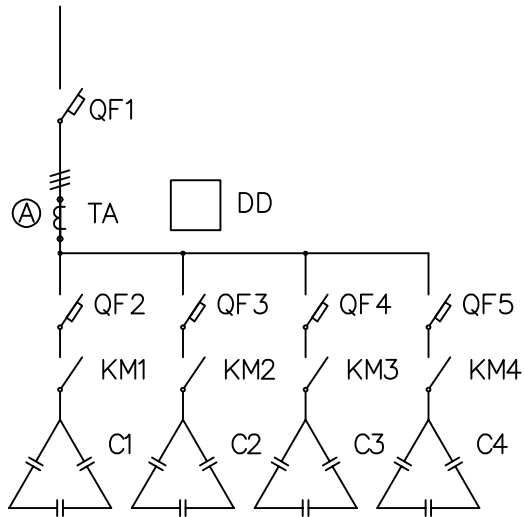

Схема однолинейная

Спецификация

#	Обозначение	Наименование	Тип	Номер	Ед. изм.	Кол-во	Примечание
1	QF1	Выкл. авт. 250А	ВА 57-35	б/н	шт.	1	
2	ТА	Тр-р тока 200/5А	Т-0,66			1	
3	А	Амперметр	Э8030			1	
4	DD	Регулятор к-та мощ-ти	Lovato	б/н	шт.	1	
5	QF2-QF5	Выкл. авт. 50А	ВА-101	б/н	шт.	4	
6	KM1-KM4	Контактор 65А	KM-102	б/н	шт.	4	
7	C1-C4	Конденсатор 25квар		б/н	шт.	4	
8		Выкл. авт. 10А	ВА-101	б/н	шт.	1	На схеме не обозначены
9		Выкл. авт. 1А	ВА-101	б/н	шт.	6	На схеме не обозначены