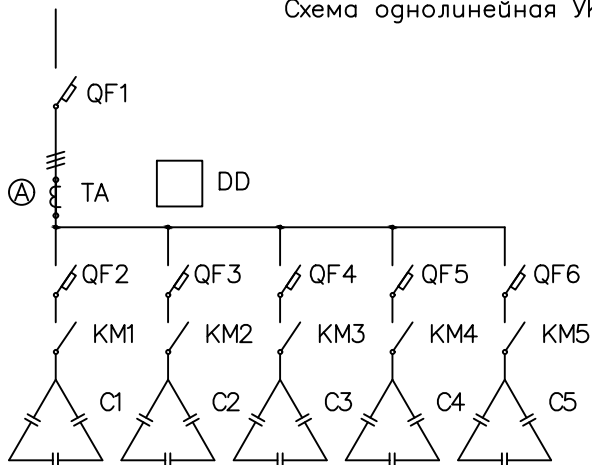

Схема однолинейная УКМ 40квар

Спецификация

#	Обозначение	Наименование	Тип	Номер	Ед. изм.	Кол-во	Примечание
1	QF1	Выкл. авт. 80А	ВА57-35	б/н	шт.	1	
2	ТА	Тр-р тока 75/5А	Т-0,66			1	
3	А	Амперметр	Э8030			1	
4	DD	Регулятор к-та мощ-ти	Lovato	б/н	шт.	1	
5	QF2-QF6	Выкл. авт. 16А	ВА-101 3Р	б/н	шт.	5	
6	KM1-KM5	Контактор 25А	KM-102	б/н	шт.	5	
7	C1-C3	Конденсатор 10квар		б/н	шт.	3	
8	C4-C5	Конденсатор 5квар		б/н	шт.	2	
9		Выкл. авт. 10А	ВА-101	б/н	шт.	1	На схеме не обозначены
10		Выкл. авт. 1А	ВА-101	б/н	шт.	6	На схеме не обозначены