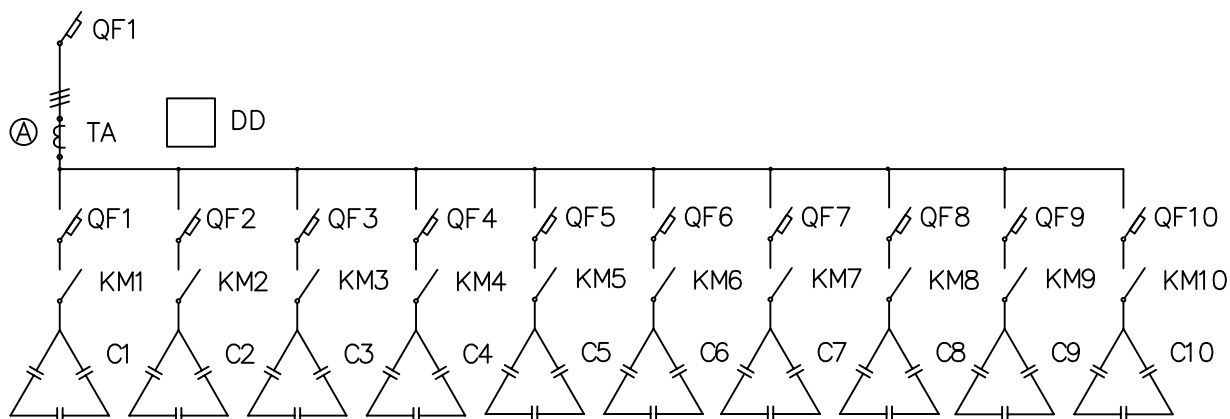

Схема однолинейная УKM 250квар

### Спецификация

#	Обозначение	Наименование	Тип	Номер	Ед. изм.	Кол-во	Примечание
1	QF1	Автомат	BA57-39	б/н	шт.	1	
2	ТА	Тр-р тока 400/5А	Т-0,66			1	
3	А	Амперметр	Э8030			1	
4	DD	Регулятор к-та мощ-ти	Lovato	б/н	шт.	1	
5	QF2-QF11	Выкл. авт. 40А	BA47-29	б/н	шт.	10	
6	KM1-KM10	Контактор 40А	КМИ	б/н	шт.	10	
7	C1-C10	Конденсатор 25квар		б/н	шт.	10	
8		Выкл. авт. 10А	BA47-29	б/н	шт.	1	На схеме не обозначены
9		Выкл. авт. 1А	BA47-29	б/н	шт.	12	На схеме не обозначены